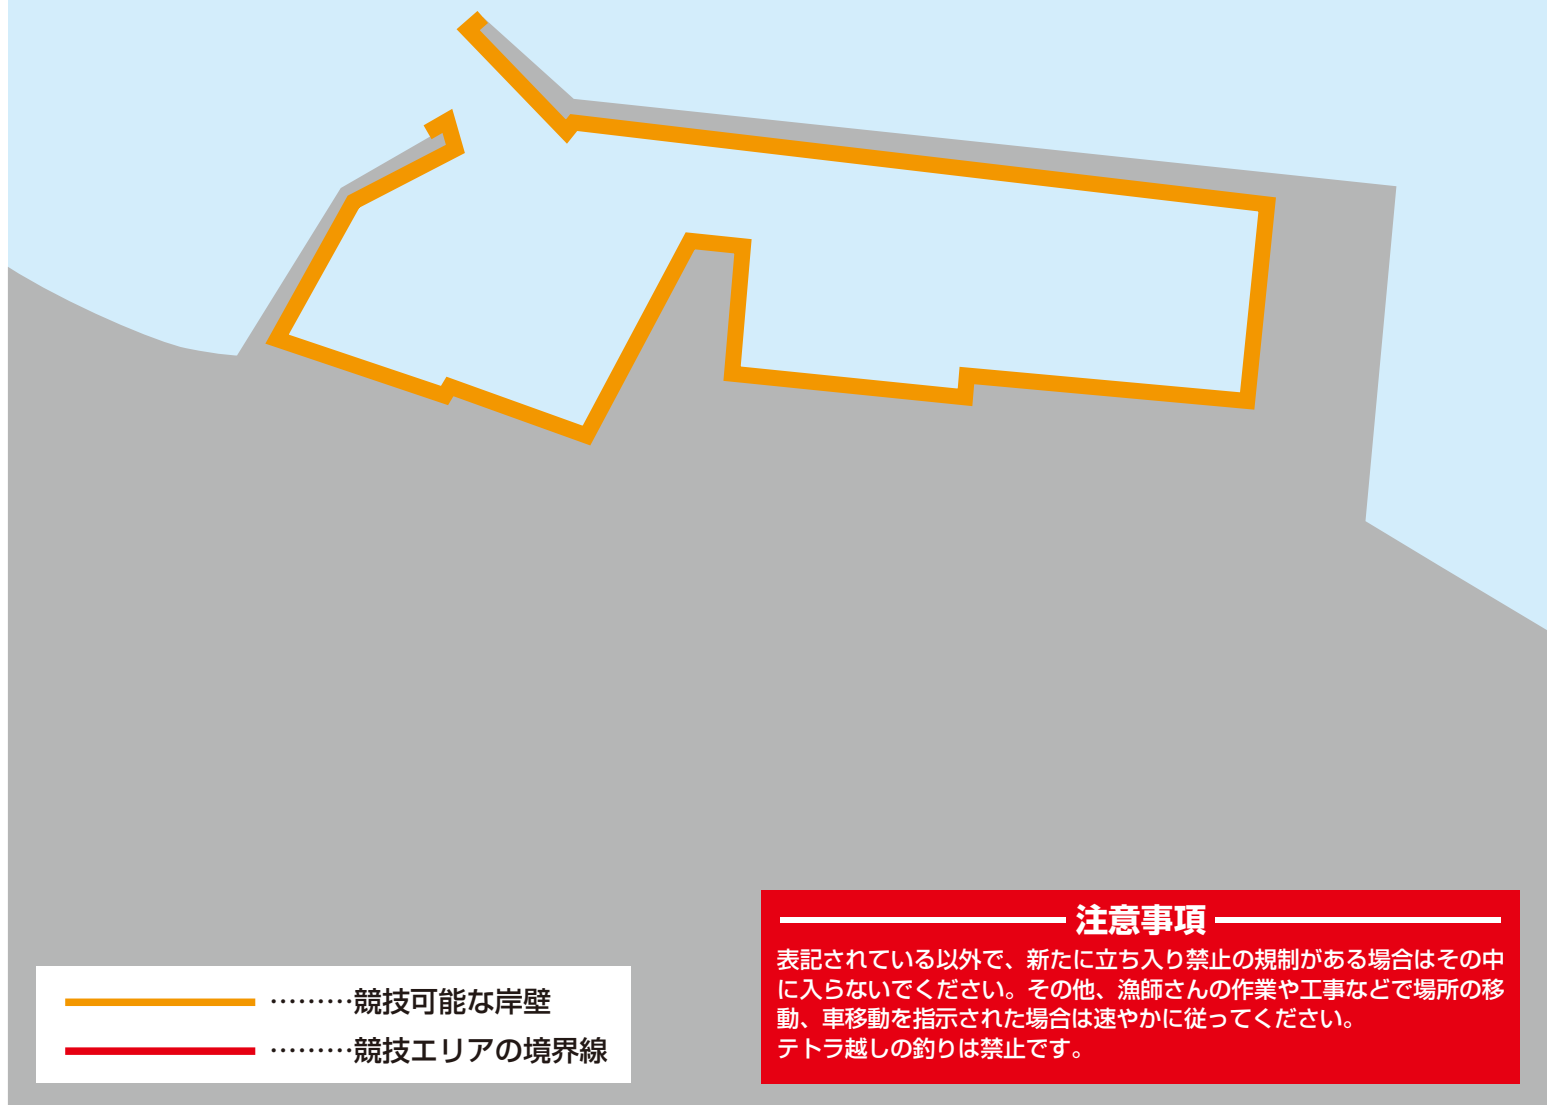

尾札部漁港

- .....競技可能な岸壁
- .....競技エリアの境界線

注意事項

表記されている以外で、新たに立ち入り禁止の規制がある場合はその中に入らないでください。その他、漁師さんの作業や工事などで場所の移動、車移動を指示された場合は速やかに従ってください。
テトラ越しの釣りは禁止です。